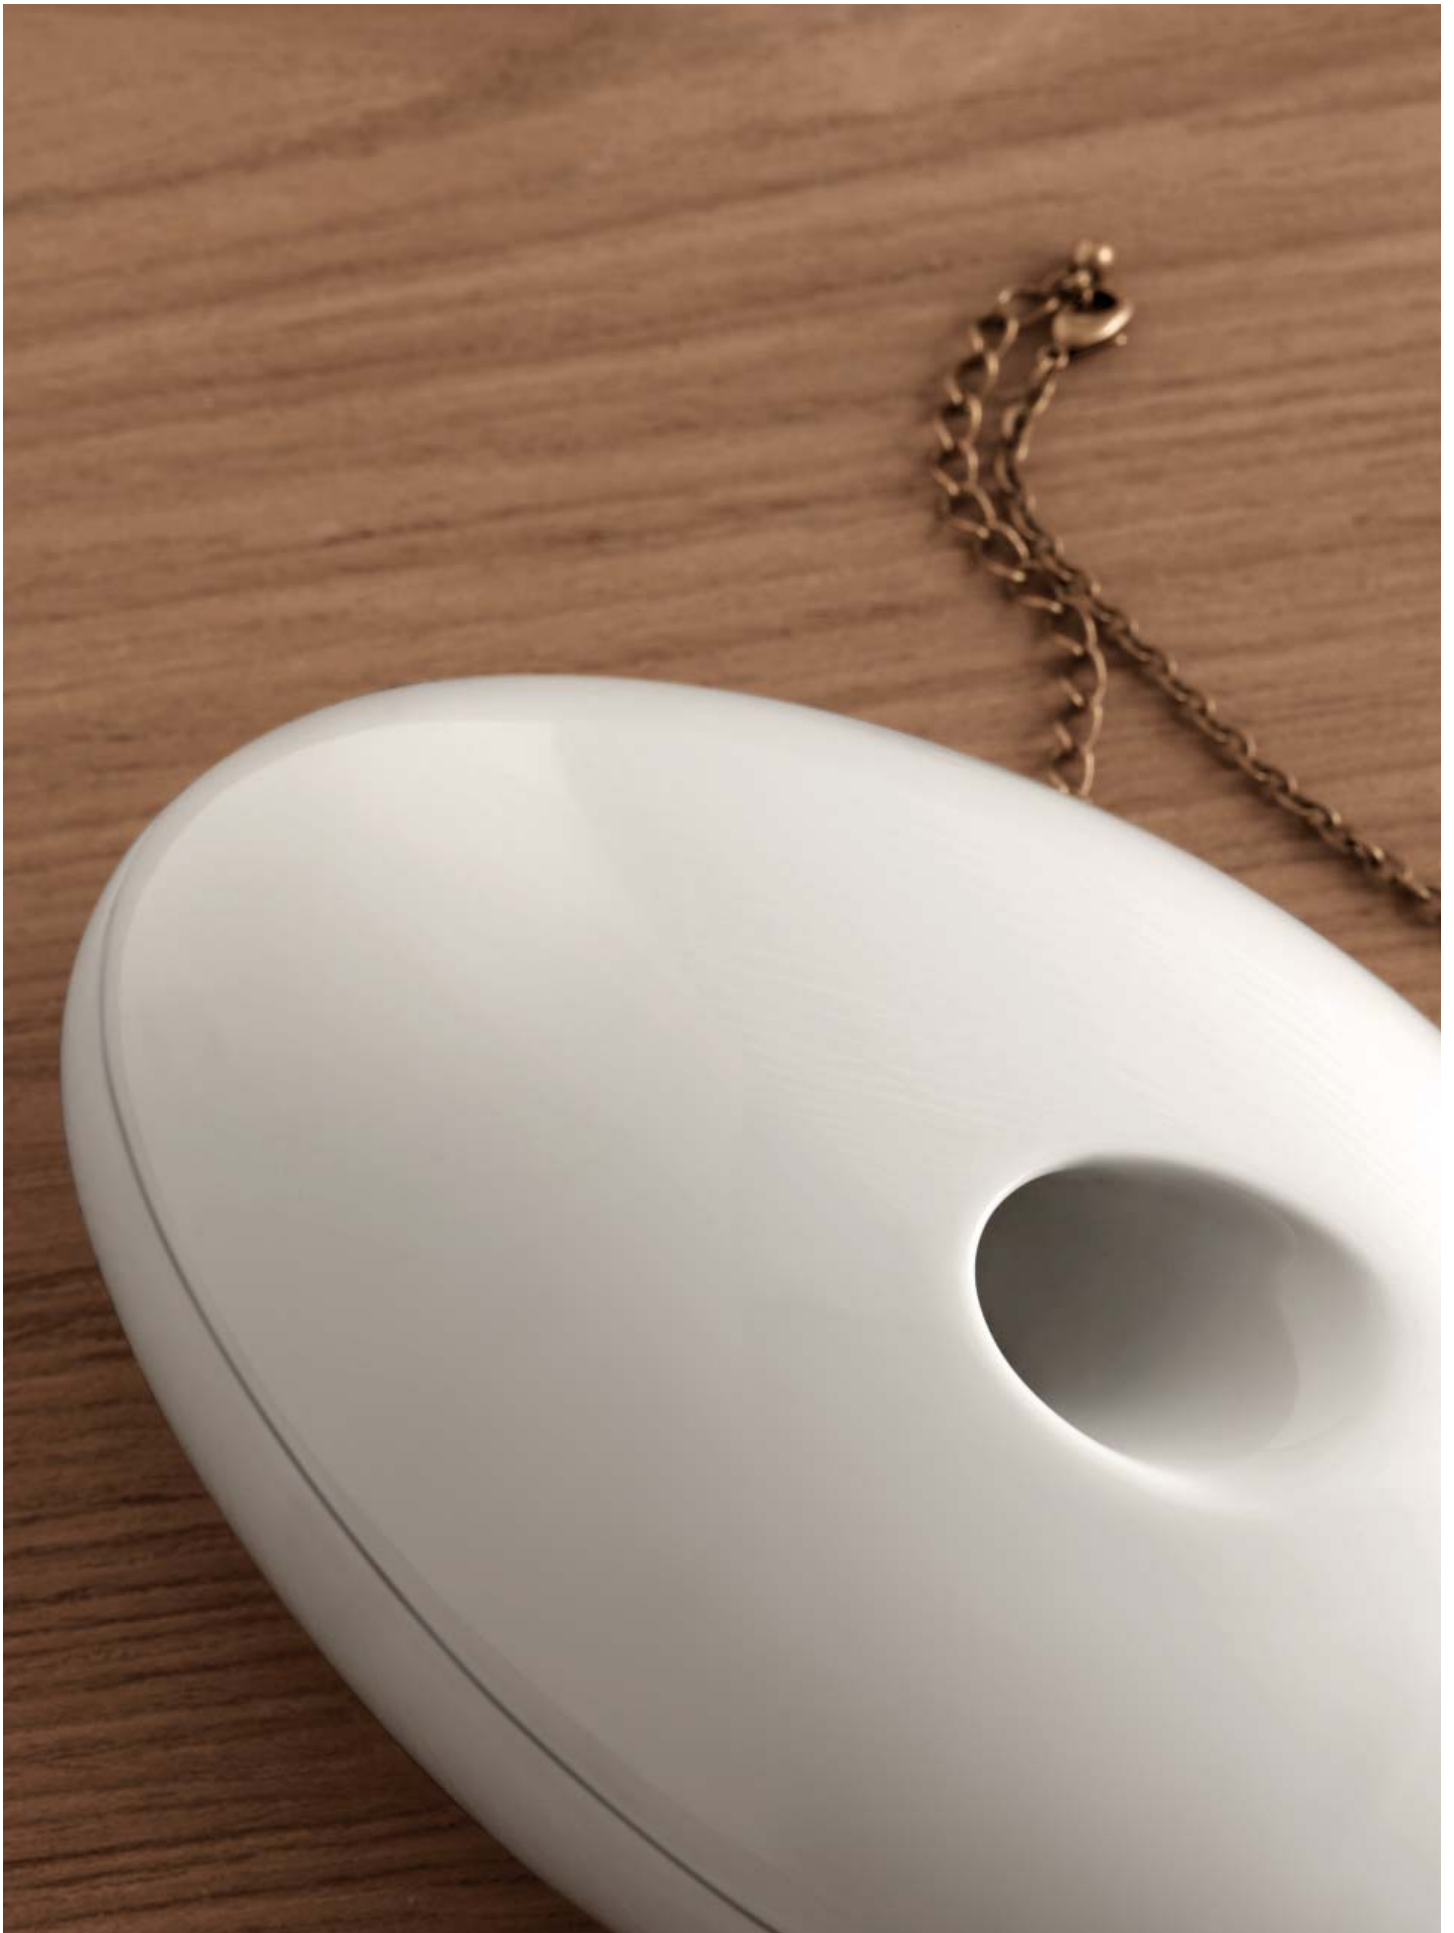

Im Bad zelebrieren wir ein Ritual der Reinigung, der Entspannung und der Balance. Axor Massaud sorgt für die notwendigen Accessoires wie Standspiegel und Kosmetikbox, individuell zu platzieren und schön wie Schmuckstücke.