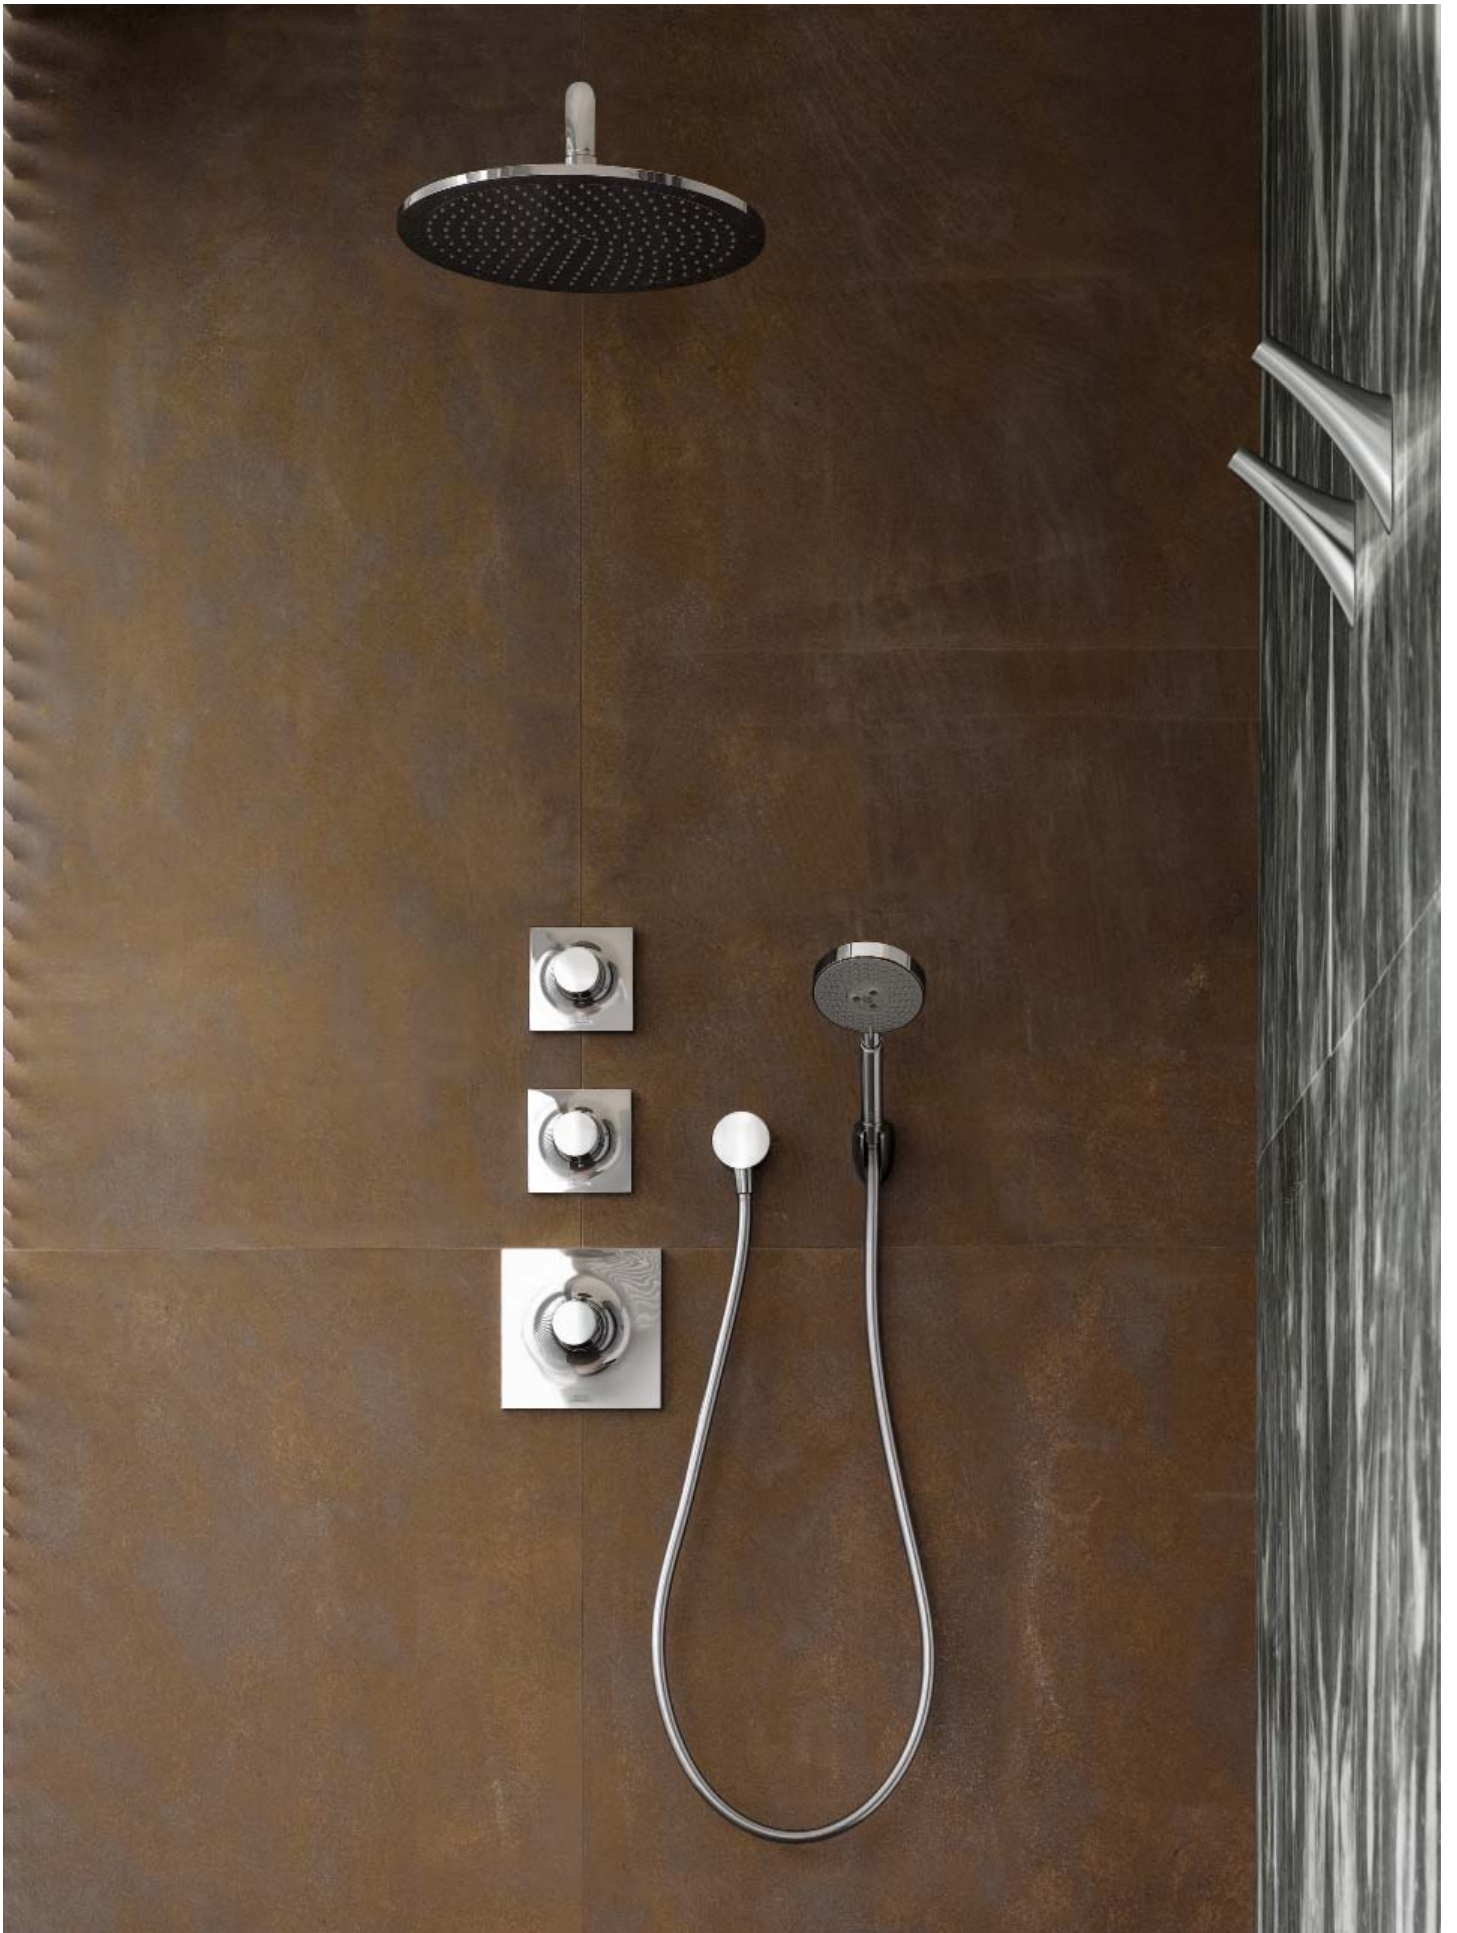

Sanft geschwungene Linien verbinden sich bei Axor Massaud mit geometrischen Formen zu einer Skulptur, die uns Wasser spendet. Wasser in seiner natürlichsten Form.

Wasser als unser Ur-Element: Nie hat man es im Bad so hautnah erlebt wie mit Axor Massaud. Einer Quelle gleich, ergießt sich das kostbare Element – und das Erlebnis des Wassers erhält eine ganz neue, emotionale Qualität.